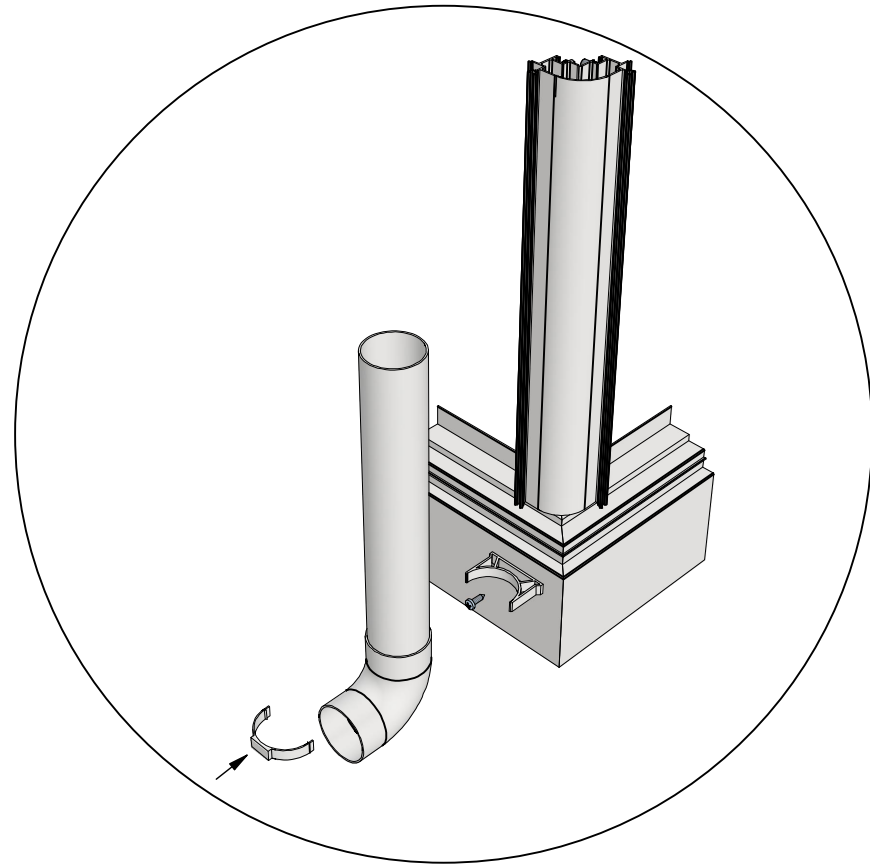

Opgemaakt op 20-10-2022

Ø = 4mm 

 = 4,8x16

Ø 4mm 

**Geleenlaan 1 - 3600 Genk**

**ref: Plusser Special-001 Rev. 05.10.2023**

**OCBS - 1148-CPR-20231003-989 (€**

**EN 1090-1 EXC 1**