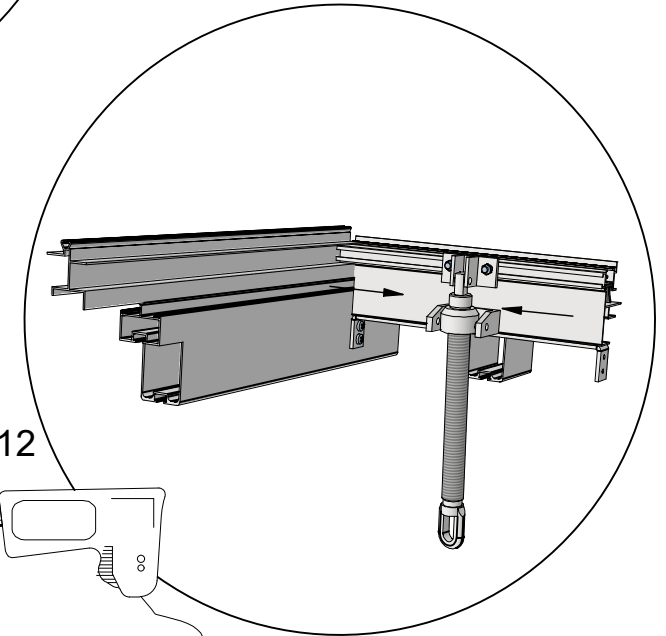

# Euro-Plusser > 6,77

  = 4,8x16

Ø = 4mm 

30

| Glass Dimensions Nv Euro-serre |            | Plusser Special 3,80m |                    |  | GlassH: 1650 |                    |           |            |                |                |
|--------------------------------|------------|-----------------------|--------------------|--|--------------|--------------------|-----------|------------|----------------|----------------|
| Glass Size 730mm               | Sides      |                       | Size Lenght x Wide |  | Roof         | Size Lenght x Wide |           | Poly       |                |                |
|                                | 1650 x 360 | 1650 x 205            | 1250 x 730         |  | 2050 x 360   | 1225 x 360         | 825 x 730 | 2050 x 360 | m <sup>2</sup> | m <sup>2</sup> |
| Plusser Special 3,80m x 3,09m  | 33         | 1                     | 1                  |  | 12           | 4 or 4             | 2 or 2    | 12         | 20,9           | 11,8           |
| Plusser Special 3,80m x 3,80m  | 37         | 1                     | 1                  |  | 16           | 4 or 4             | 2 or 2    | 16         | 23,2           | 14,8           |
| Plusser Special 3,80m x 4,57m  | 41         | 1                     | 1                  |  | 18           | 6 or 6             | 3 or 3    | 18         | 25,6           | 17,7           |
| Plusser Special 3,80m x 5,30m  | 45         | 1                     | 1                  |  | 22           | 6 or 6             | 3 or 3    | 22         | 28,0           | 20,7           |
| Plusser Special 3,80m x 6,04m  | 49         | 1                     | 1                  |  | 22           | 10 or 10           | 5 or 5    | 22         | 30,4           | 23,7           |
| Plusser Special 3,80m x 6,77m  | 53         | 1                     | 1                  |  | 26           | 10 or 10           | 5 or 5    | 26         | 32,7           | 26,6           |
| Plusser Special 3,80m x 7,53m  | 57         | 1                     | 1                  |  | 28           | 12 or 12           | 6 or 6    | 28         | 35,1           | 29,6           |
| Plusser Special 3,80m x 8,30m  | 61         | 1                     | 1                  |  | 32           | 12 or 12           | 6 or 6    | 32         | 37,5           | 32,5           |