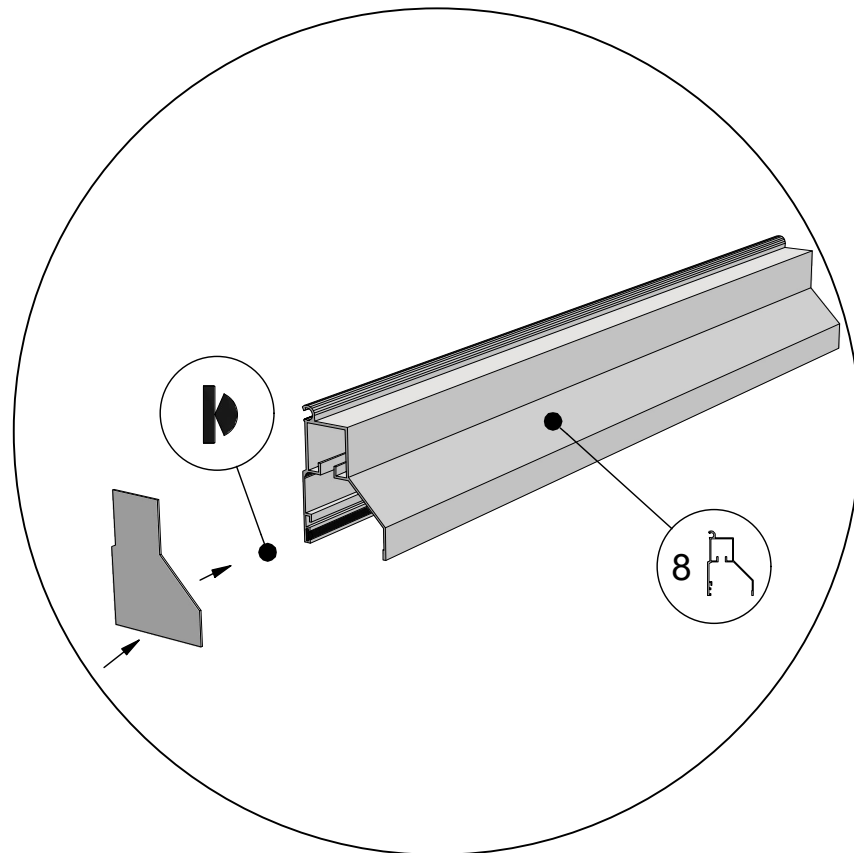

Opgemaakt op 20-10-2022

Ø = 4mm 

 = 4,8x16

Ø 4mm 

**Geleenlaan 1 - 3600 Genk**

**ref: Plusser Special-001 Rev. 05.10.2023**

**OCBS - 1148-CPR-20231003-989 (€**

**EN 1090-1 EXC 1**