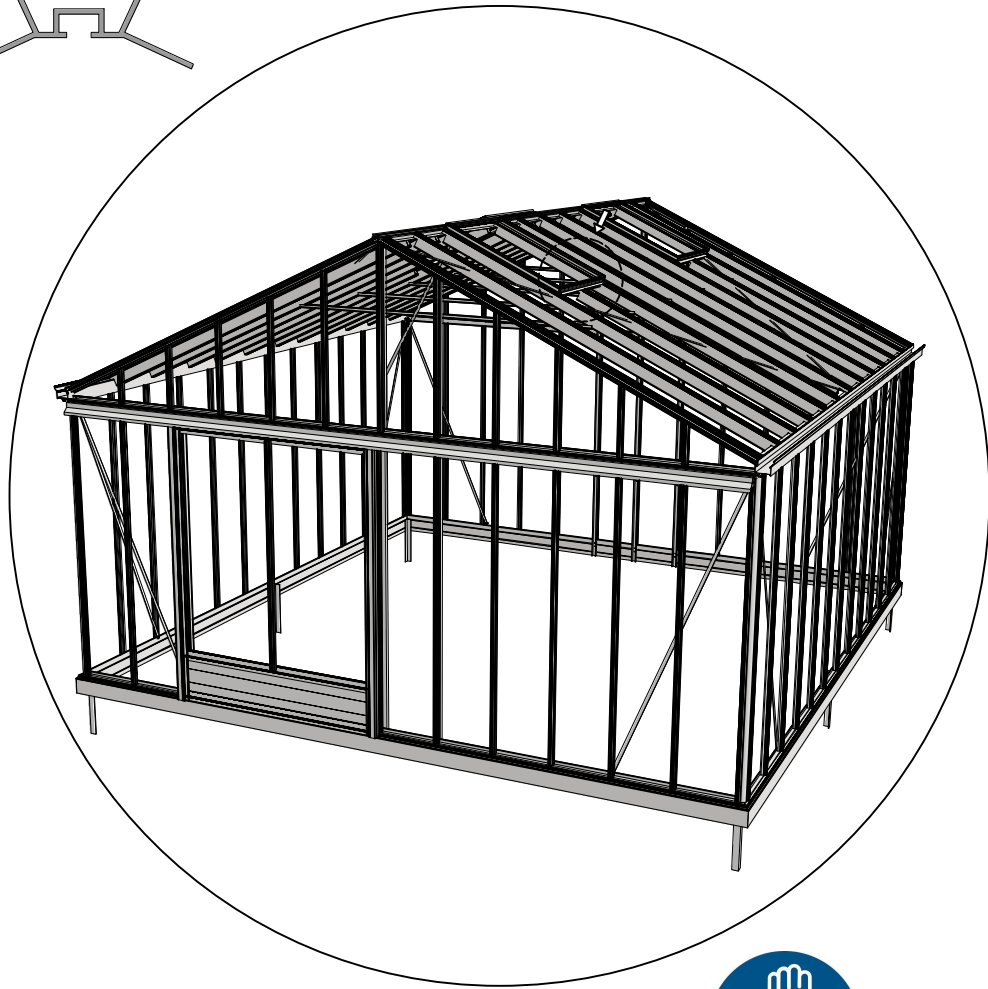

# Euro-Plusser > 6,77

  = 4,8x16

Ø = 4mm 

30

| Glass Dimensions Nv Euro-serre |            | Plusser Special 3,80m |                    |  | GlassH: 1650 |                    |           |            |                |                |
|--------------------------------|------------|-----------------------|--------------------|--|--------------|--------------------|-----------|------------|----------------|----------------|
| Glass Size 730mm               | Sides      |                       | Size Lenght x Wide |  | Roof         | Size Lenght x Wide |           | Poly       |                |                |
|                                | 1650 x 360 | 1650 x 205            | 1250 x 730         |  | 2050 x 360   | 1225 x 360         | 825 x 730 | 2050 x 360 | m <sup>2</sup> | m <sup>2</sup> |
| Plusser Special 3,80m x 3,09m  | 33         | 1                     | 1                  |  | 12           | 4 or 4             | 2 or 2    | 12         | 20,9           | 11,8           |
| Plusser Special 3,80m x 3,80m  | 37         | 1                     | 1                  |  | 16           | 4 or 4             | 2 or 2    | 16         | 23,2           | 14,8           |
| Plusser Special 3,80m x 4,57m  | 41         | 1                     | 1                  |  | 18           | 6 or 6             | 3 or 3    | 18         | 25,6           | 17,7           |
| Plusser Special 3,80m x 5,30m  | 45         | 1                     | 1                  |  | 22           | 6 or 6             | 3 or 3    | 22         | 28,0           | 20,7           |
| Plusser Special 3,80m x 6,04m  | 49         | 1                     | 1                  |  | 22           | 10 or 10           | 5 or 5    | 22         | 30,4           | 23,7           |
| Plusser Special 3,80m x 6,77m  | 53         | 1                     | 1                  |  | 26           | 10 or 10           | 5 or 5    | 26         | 32,7           | 26,6           |
| Plusser Special 3,80m x 7,53m  | 57         | 1                     | 1                  |  | 28           | 12 or 12           | 6 or 6    | 28         | 35,1           | 29,6           |
| Plusser Special 3,80m x 8,30m  | 61         | 1                     | 1                  |  | 32           | 12 or 12           | 6 or 6    | 32         | 37,5           | 32,5           |