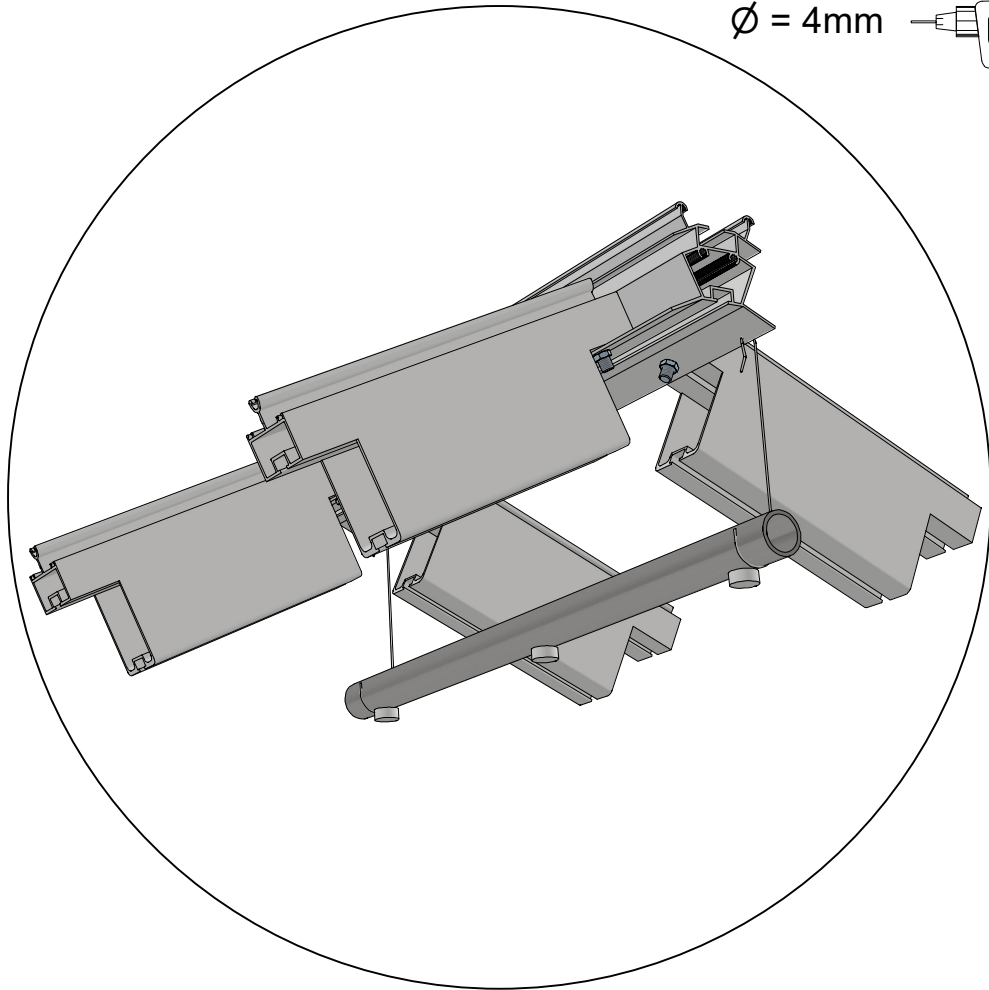

Opgemaakt op 20-10-2022

Ø = 4mm 

 = 4,8x16

Ø 4mm 

**Geleenlaan 1 - 3600 Genk**

**ref: Plusser Special-001 Rev. 05.10.2023**

**OCBS - 1148-CPR-20231003-989 (€**

**EN 1090-1 EXC 1**