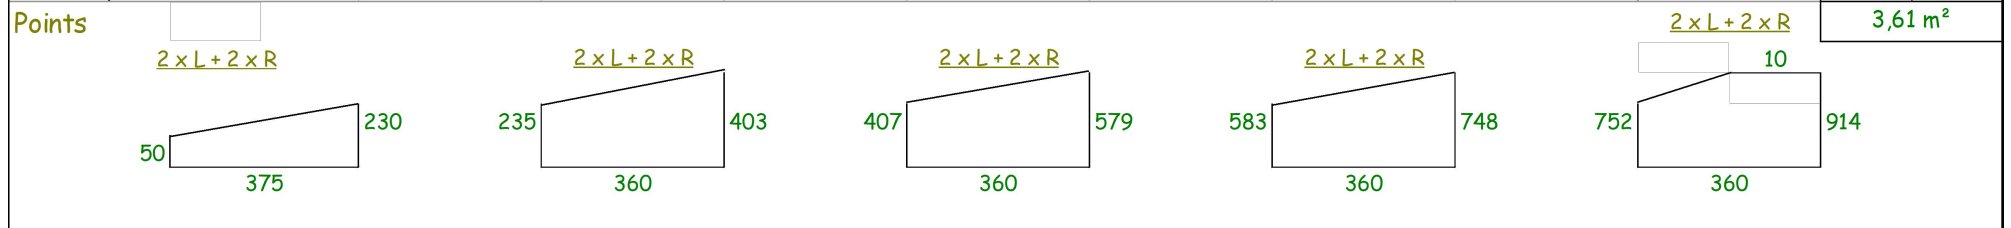

# Euro-Plusser > 6,77

  = 4,8x16

Ø = 4mm 

30

| Glass Dimensions Nv Euro-serre |            | Plusser Special 3,80m |                    |  | GlassH: 1650 |                    |           |            |                |                |
|--------------------------------|------------|-----------------------|--------------------|--|--------------|--------------------|-----------|------------|----------------|----------------|
| Glass Size 730mm               | Sides      |                       | Size Lenght x Wide |  | Roof         | Size Lenght x Wide |           | Poly       |                |                |
|                                | 1650 x 360 | 1650 x 205            | 1250 x 730         |  | 2050 x 360   | 1225 x 360         | 825 x 730 | 2050 x 360 | m <sup>2</sup> | m <sup>2</sup> |
| Plusser Special 3,80m x 3,09m  | 33         | 1                     | 1                  |  | 12           | 4 or 4             | 2 or 2    | 12         | 20,9           | 11,8           |
| Plusser Special 3,80m x 3,80m  | 37         | 1                     | 1                  |  | 16           | 4 or 4             | 2 or 2    | 16         | 23,2           | 14,8           |
| Plusser Special 3,80m x 4,57m  | 41         | 1                     | 1                  |  | 18           | 6 or 6             | 3 or 3    | 18         | 25,6           | 17,7           |
| Plusser Special 3,80m x 5,30m  | 45         | 1                     | 1                  |  | 22           | 6 or 6             | 3 or 3    | 22         | 28,0           | 20,7           |
| Plusser Special 3,80m x 6,04m  | 49         | 1                     | 1                  |  | 22           | 10 or 10           | 5 or 5    | 22         | 30,4           | 23,7           |
| Plusser Special 3,80m x 6,77m  | 53         | 1                     | 1                  |  | 26           | 10 or 10           | 5 or 5    | 26         | 32,7           | 26,6           |
| Plusser Special 3,80m x 7,53m  | 57         | 1                     | 1                  |  | 28           | 12 or 12           | 6 or 6    | 28         | 35,1           | 29,6           |
| Plusser Special 3,80m x 8,30m  | 61         | 1                     | 1                  |  | 32           | 12 or 12           | 6 or 6    | 32         | 37,5           | 32,5           |