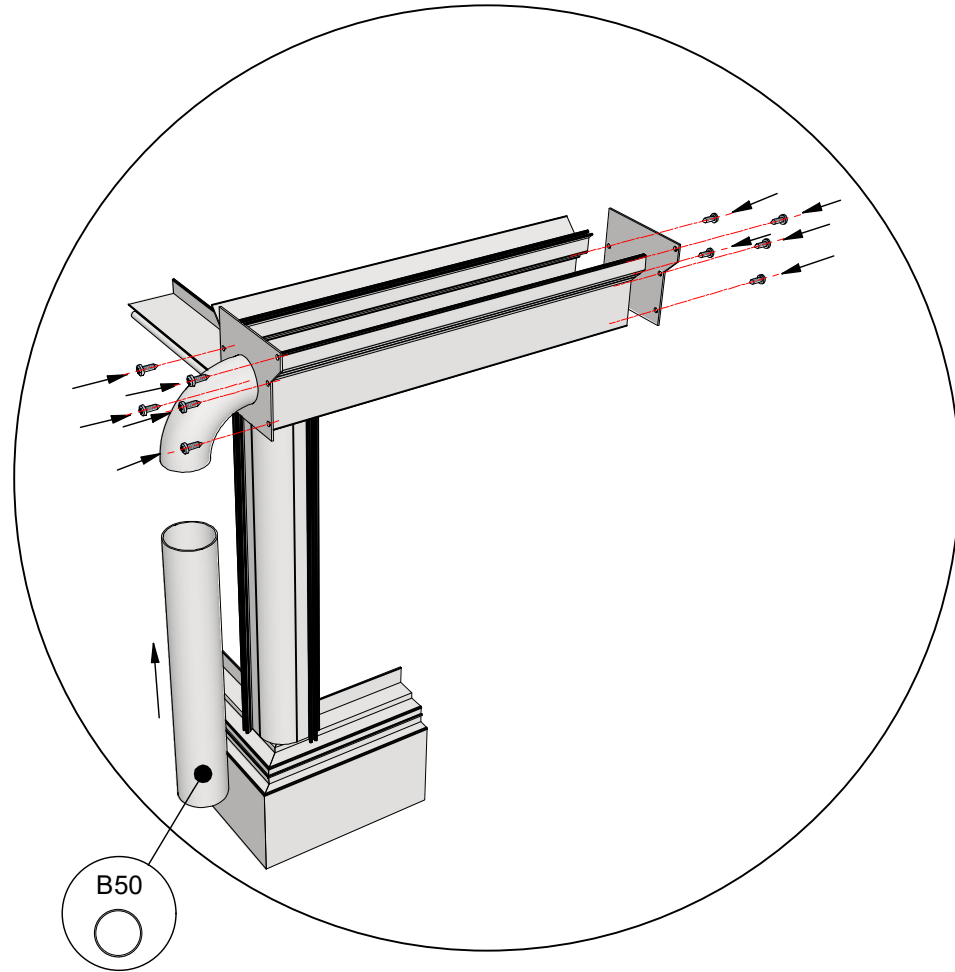

Opgemaakt op 20-10-2022

Ø = 4mm 

 = 4,8x16

Ø 4mm 

**Geleenlaan 1 - 3600 Genk**

**ref: Plusser Special-001 Rev. 05.10.2023**

**OCBS - 1148-CPR-20231003-989 (€**

**EN 1090-1 EXC 1**