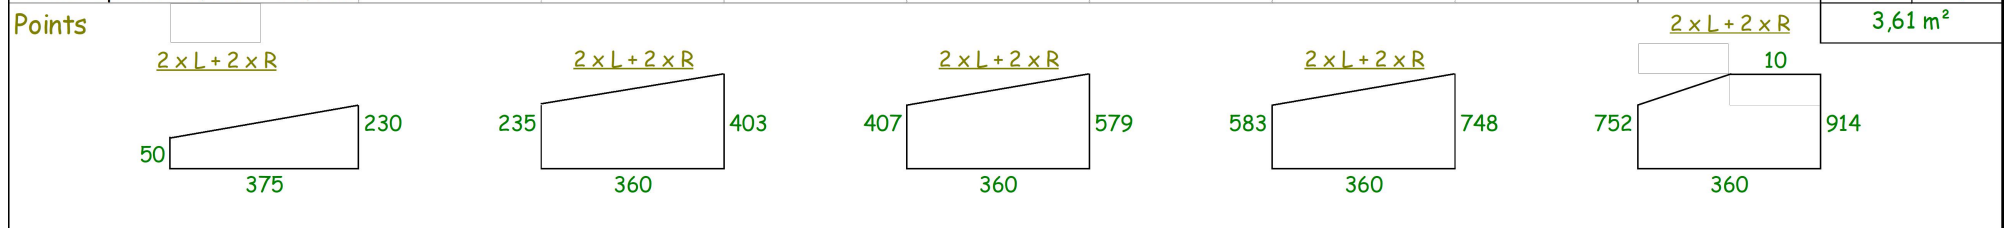

Opgemaakt op 20-10-2022