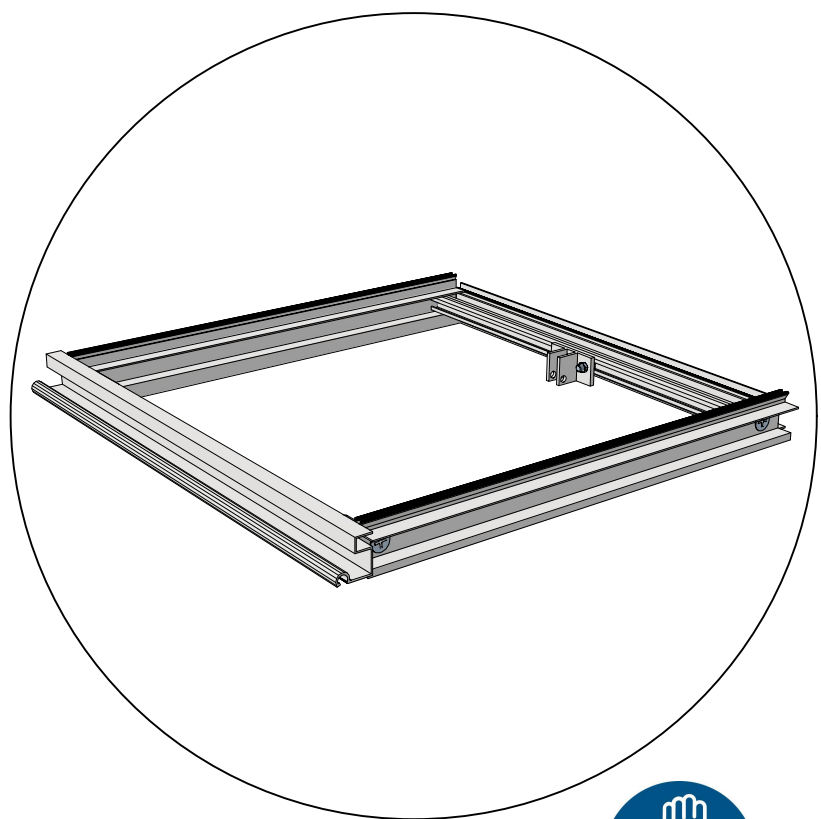

# Euro-Plusser > 6,77

  = 4,8x16

Ø = 4mm 

30

| Glass Dimensions Nv Euro-serre |            | Plusser Special 3,80m |                    |  | GlassH: 1650 |                    |           |            |                |                |
|--------------------------------|------------|-----------------------|--------------------|--|--------------|--------------------|-----------|------------|----------------|----------------|
| Glass Size 730mm               | Sides      |                       | Size Lenght x Wide |  | Roof         | Size Lenght x Wide |           | Poly       |                |                |
|                                | 1650 x 360 | 1650 x 205            | 1250 x 730         |  | 2050 x 360   | 1225 x 360         | 825 x 730 | 2050 x 360 | m <sup>2</sup> | m <sup>2</sup> |
| Plusser Special 3,80m x 3,09m  | 33         | 1                     | 1                  |  | 12           | 4 or 4             | 2 or 2    | 12         | 20,9           | 11,8           |
| Plusser Special 3,80m x 3,80m  | 37         | 1                     | 1                  |  | 16           | 4 or 4             | 2 or 2    | 16         | 23,2           | 14,8           |
| Plusser Special 3,80m x 4,57m  | 41         | 1                     | 1                  |  | 18           | 6 or 6             | 3 or 3    | 18         | 25,6           | 17,7           |
| Plusser Special 3,80m x 5,30m  | 45         | 1                     | 1                  |  | 22           | 6 or 6             | 3 or 3    | 22         | 28,0           | 20,7           |
| Plusser Special 3,80m x 6,04m  | 49         | 1                     | 1                  |  | 22           | 10 or 10           | 5 or 5    | 22         | 30,4           | 23,7           |
| Plusser Special 3,80m x 6,77m  | 53         | 1                     | 1                  |  | 26           | 10 or 10           | 5 or 5    | 26         | 32,7           | 26,6           |
| Plusser Special 3,80m x 7,53m  | 57         | 1                     | 1                  |  | 28           | 12 or 12           | 6 or 6    | 28         | 35,1           | 29,6           |
| Plusser Special 3,80m x 8,30m  | 61         | 1                     | 1                  |  | 32           | 12 or 12           | 6 or 6    | 32         | 37,5           | 32,5           |