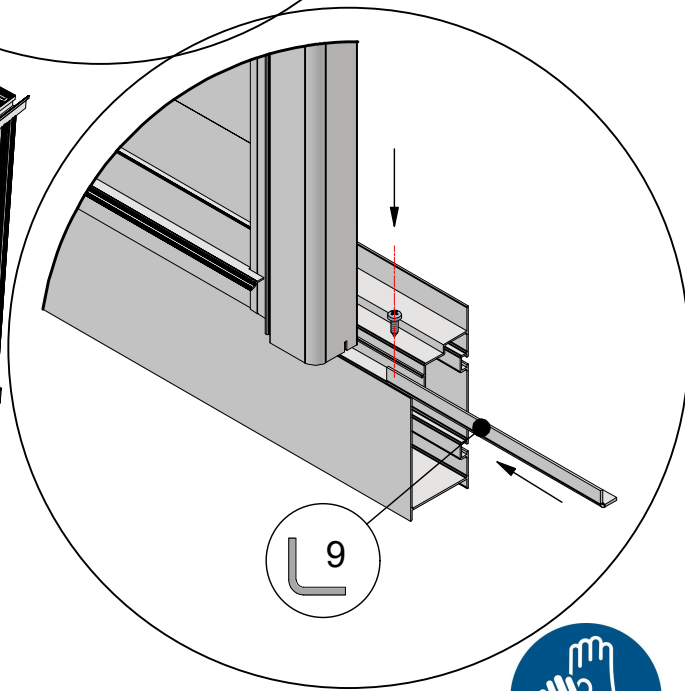

# Euro-Plusser > 6,77

  = 4,8x16

Ø = 4mm 

30

| Glass Dimensions Nv Euro-serre |            | Plusser Special 3,80m |                    |  | GlassH: 1650 |                    |           |            |                |                |
|--------------------------------|------------|-----------------------|--------------------|--|--------------|--------------------|-----------|------------|----------------|----------------|
| Glass Size 730mm               | Sides      |                       | Size Lenght x Wide |  | Roof         | Size Lenght x Wide |           | Poly       |                |                |
|                                | 1650 x 360 | 1650 x 205            | 1250 x 730         |  | 2050 x 360   | 1225 x 360         | 825 x 730 | 2050 x 360 | m <sup>2</sup> | m <sup>2</sup> |
| Plusser Special 3,80m x 3,09m  | 33         | 1                     | 1                  |  | 12           | 4 or 4             | 2 or 2    | 12         | 20,9           | 11,8           |
| Plusser Special 3,80m x 3,80m  | 37         | 1                     | 1                  |  | 16           | 4 or 4             | 2 or 2    | 16         | 23,2           | 14,8           |
| Plusser Special 3,80m x 4,57m  | 41         | 1                     | 1                  |  | 18           | 6 or 6             | 3 or 3    | 18         | 25,6           | 17,7           |
| Plusser Special 3,80m x 5,30m  | 45         | 1                     | 1                  |  | 22           | 6 or 6             | 3 or 3    | 22         | 28,0           | 20,7           |
| Plusser Special 3,80m x 6,04m  | 49         | 1                     | 1                  |  | 22           | 10 or 10           | 5 or 5    | 22         | 30,4           | 23,7           |
| Plusser Special 3,80m x 6,77m  | 53         | 1                     | 1                  |  | 26           | 10 or 10           | 5 or 5    | 26         | 32,7           | 26,6           |
| Plusser Special 3,80m x 7,53m  | 57         | 1                     | 1                  |  | 28           | 12 or 12           | 6 or 6    | 28         | 35,1           | 29,6           |
| Plusser Special 3,80m x 8,30m  | 61         | 1                     | 1                  |  | 32           | 12 or 12           | 6 or 6    | 32         | 37,5           | 32,5           |