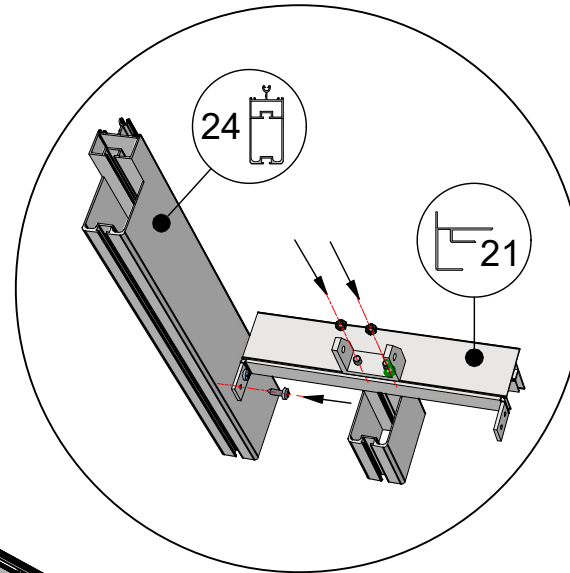

# Euro-Plusser > 6,77

  = 4,8x16

Ø = 4mm 

30

| Glass Dimensions Nv Euro-serre |            | Plusser Special 3,80m |                    |  | GlassH: 1650 |                    |           |            |                |                |
|--------------------------------|------------|-----------------------|--------------------|--|--------------|--------------------|-----------|------------|----------------|----------------|
| Glass Size 730mm               | Sides      |                       | Size Lenght x Wide |  | Roof         | Size Lenght x Wide |           | Poly       |                |                |
|                                | 1650 x 360 | 1650 x 205            | 1250 x 730         |  | 2050 x 360   | 1225 x 360         | 825 x 730 | 2050 x 360 | m <sup>2</sup> | m <sup>2</sup> |
| Plusser Special 3,80m x 3,09m  | 33         | 1                     | 1                  |  | 12           | 4 or 4             | 2 or 2    | 12         | 20,9           | 11,8           |
| Plusser Special 3,80m x 3,80m  | 37         | 1                     | 1                  |  | 16           | 4 or 4             | 2 or 2    | 16         | 23,2           | 14,8           |
| Plusser Special 3,80m x 4,57m  | 41         | 1                     | 1                  |  | 18           | 6 or 6             | 3 or 3    | 18         | 25,6           | 17,7           |
| Plusser Special 3,80m x 5,30m  | 45         | 1                     | 1                  |  | 22           | 6 or 6             | 3 or 3    | 22         | 28,0           | 20,7           |
| Plusser Special 3,80m x 6,04m  | 49         | 1                     | 1                  |  | 22           | 10 or 10           | 5 or 5    | 22         | 30,4           | 23,7           |
| Plusser Special 3,80m x 6,77m  | 53         | 1                     | 1                  |  | 26           | 10 or 10           | 5 or 5    | 26         | 32,7           | 26,6           |
| Plusser Special 3,80m x 7,53m  | 57         | 1                     | 1                  |  | 28           | 12 or 12           | 6 or 6    | 28         | 35,1           | 29,6           |
| Plusser Special 3,80m x 8,30m  | 61         | 1                     | 1                  |  | 32           | 12 or 12           | 6 or 6    | 32         | 37,5           | 32,5           |