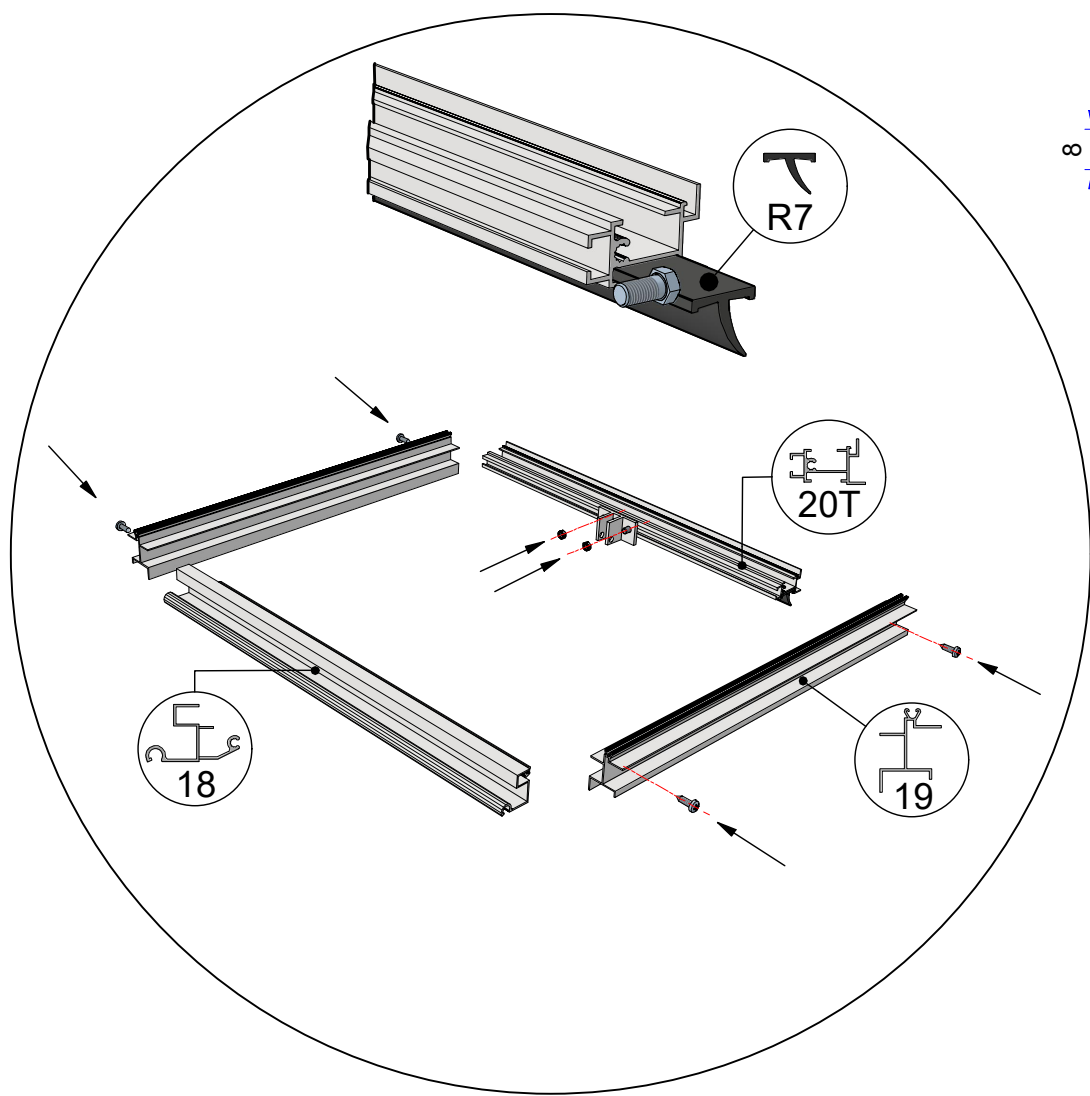

# Euro-Plusser > 6,77

  = 4,8x16

Ø = 4mm 

30

| Glass Dimensions Nv Euro-serre |            | Plusser Special 3,80m |                    |  | GlassH: 1650 |                    |           |            |                |                |
|--------------------------------|------------|-----------------------|--------------------|--|--------------|--------------------|-----------|------------|----------------|----------------|
| Glass Size 730mm               | Sides      |                       | Size Lenght x Wide |  | Roof         | Size Lenght x Wide |           | Poly       |                |                |
|                                | 1650 x 360 | 1650 x 205            | 1250 x 730         |  | 2050 x 360   | 1225 x 360         | 825 x 730 | 2050 x 360 | m <sup>2</sup> | m <sup>2</sup> |
| Plusser Special 3,80m x 3,09m  | 33         | 1                     | 1                  |  | 12           | 4 or 4             | 2 or 2    | 12         | 20,9           | 11,8           |
| Plusser Special 3,80m x 3,80m  | 37         | 1                     | 1                  |  | 16           | 4 or 4             | 2 or 2    | 16         | 23,2           | 14,8           |
| Plusser Special 3,80m x 4,57m  | 41         | 1                     | 1                  |  | 18           | 6 or 6             | 3 or 3    | 18         | 25,6           | 17,7           |
| Plusser Special 3,80m x 5,30m  | 45         | 1                     | 1                  |  | 22           | 6 or 6             | 3 or 3    | 22         | 28,0           | 20,7           |
| Plusser Special 3,80m x 6,04m  | 49         | 1                     | 1                  |  | 22           | 10 or 10           | 5 or 5    | 22         | 30,4           | 23,7           |
| Plusser Special 3,80m x 6,77m  | 53         | 1                     | 1                  |  | 26           | 10 or 10           | 5 or 5    | 26         | 32,7           | 26,6           |
| Plusser Special 3,80m x 7,53m  | 57         | 1                     | 1                  |  | 28           | 12 or 12           | 6 or 6    | 28         | 35,1           | 29,6           |
| Plusser Special 3,80m x 8,30m  | 61         | 1                     | 1                  |  | 32           | 12 or 12           | 6 or 6    | 32         | 37,5           | 32,5           |